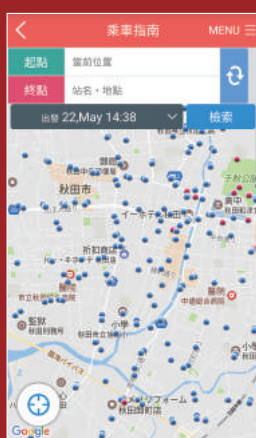

### 設施資訊

設施資訊從區域, 類別, 關鍵字就能檢索出來。  
徒步·公車的路線導覽功能也很方便。

觀光路線導引

### 觀光路線導引

提供秋田之旅的推薦路線!  
一日遊或住宿行程, 只要選擇您喜歡的路線,  
就能完成當日的旅程規劃。

推薦功能!

## 乘車指南

- 搜尋利用大眾運輸到目的地為止的路線。
- 能夠確認到目的地的時間和費用。
- 在地圖上可以確認路線。
- 活用GPS機能, 可以簡單的從目前所在位置搜尋路線。
- 能夠搜尋任意的時間帶。
- 點擊地圖, 也能搜尋任何地點間的路線

## 下載方法

App Store 或者 Google Play

Akita's NAVI

Search

掃描QR Code(行動條碼)來下載

iPhone用  
QR Code

Android用  
QR Code

諮詢處