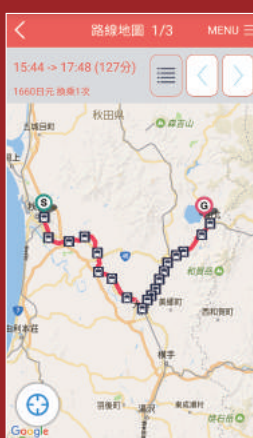

### 設施資訊

設施資訊從區域, 類別, 關鍵字就能檢索出來。  
徒步·公車的路線導覽功能也很方便。

觀光路線導引

### 觀光路線導引

提供秋田之旅的推薦路線!  
一日遊或住宿行程, 只要選擇您喜歡的路線,  
就能完成當日的旅程規劃。

推薦功能!

## 乘車指南

- 搜尋利用大眾運輸到目的地為止的路線。
- 能夠確認到目的地的時間和費用。
- 在地圖上可以確認路線。
- 活用GPS機能, 可以簡單的從目前所在位置搜尋路線。
- 能夠搜尋任意的時間帶。
- 點擊地圖, 也能搜尋任何地點間的路線

## 下載方法

App Store 或者 Google Play

Akita's NAVI

Search

掃描QR Code(行動條碼)來下載

iPhone用  
QR Code

Android用  
QR Code

諮詢處