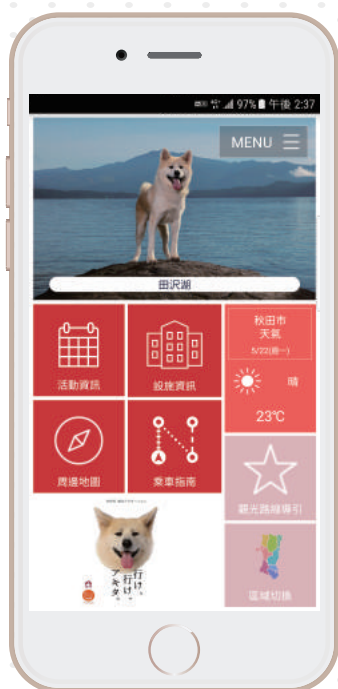

秋田縣旅遊·交通指南 App

# Akita's NAVI

日本語

English

中文  
(簡體)(繁體)

한국어

ไทย

日語, 英語, 中文(繁體字/簡體字), 韓語, 泰國語的6種語言對應

免費下載

## 豐富便利的資訊!

活動資訊

### 活動資訊

將向您提供季節性的活動資訊。  
從日曆上也可以輕鬆地查閱。  
到活動會場的路線也會介紹。

設施資訊